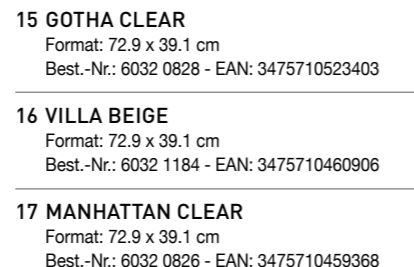

12 KARIBA BLOND
Format: 146.1 x 24.2 cm Best.-Nr.: 6040 1213 - EAN: 3475710524387

13 KARIBA TAUPE
Format: 146.1 x 24.2 cm Best.-Nr.: 6040 1196 - EAN: 3475710461118

14 KARIBA DARK
Format: 146.1 x 24.2 cm Best.-Nr.: 6040 1195 - EAN: 3475710461101

15 GOTHA CLEAR
Format: 72.9 x 39.1 cm Best.-Nr.: 6032 0828 - EAN: 3475710523403

16 VILLA BEIGE
Format: 72.9 x 39.1 cm Best.-Nr.: 6032 1184 - EAN: 3475710460906

17 MANHATTAN CLEAR
Format: 72.9 x 39.1 cm Best.-Nr.: 6032 0826 - EAN: 3475710459368