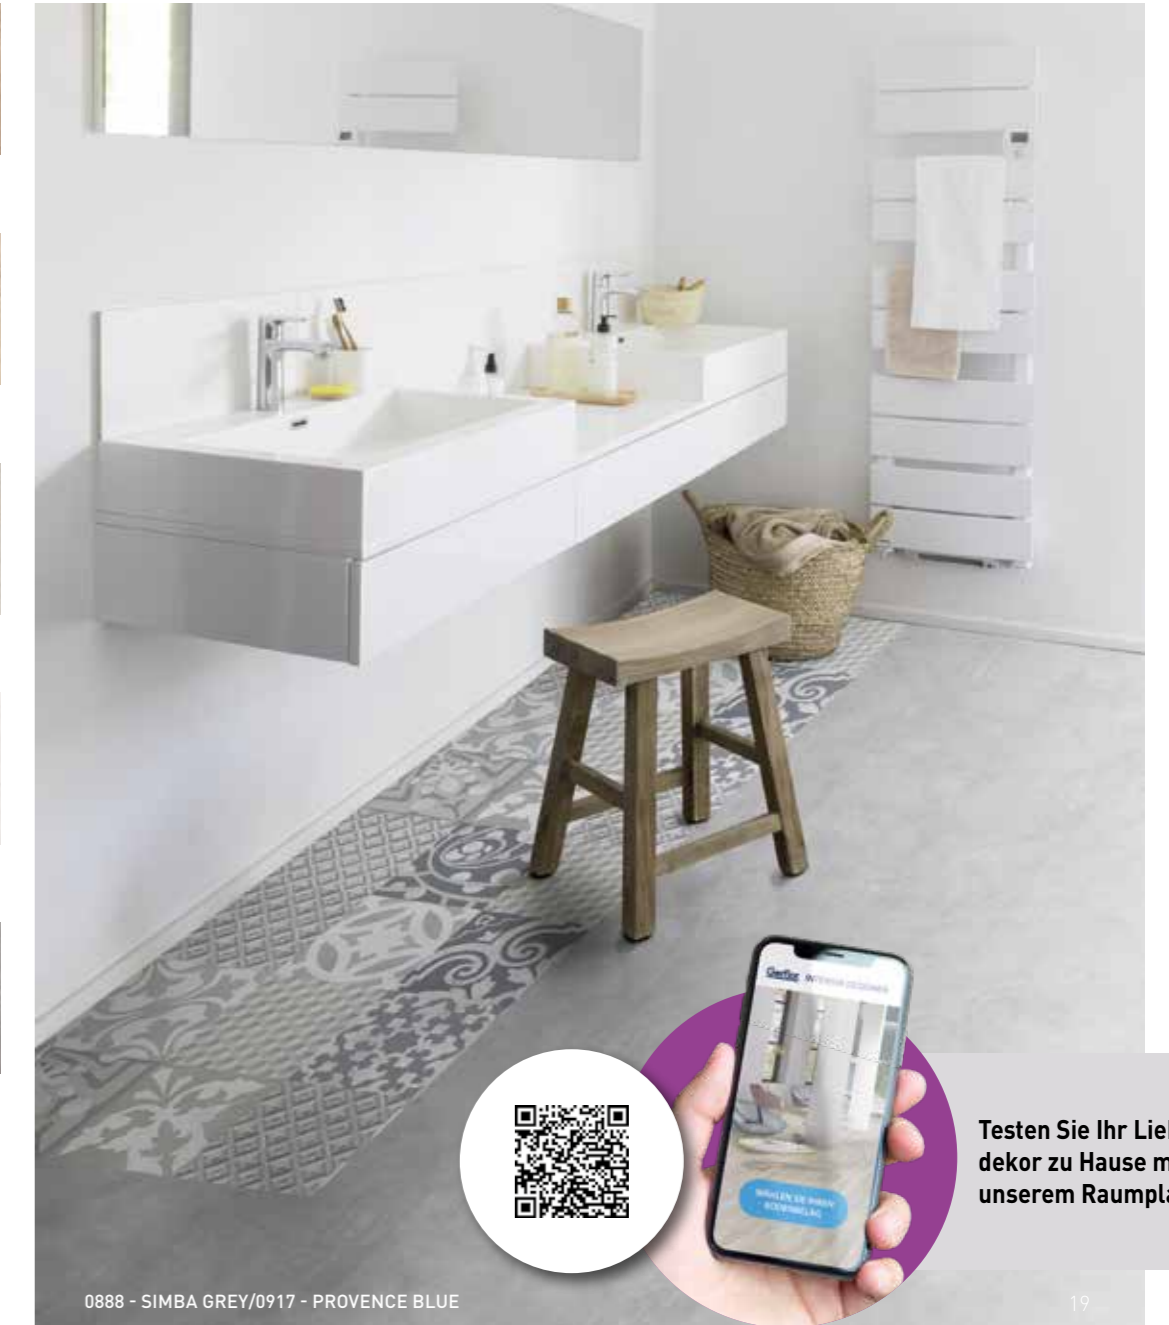

Format: 121.9 x 18.4 cm

Best.-Nr.: 3617 0035 - EAN: 3475710438035

5 SIMBA GREY

Format: 121.9 x 18.4 cm

Best.-Nr.: 3617 0888 - EAN: 3475710439476

Testen Sie Ihr Lieblings-
dekor zu Hause mit
unserem Raumplaner!