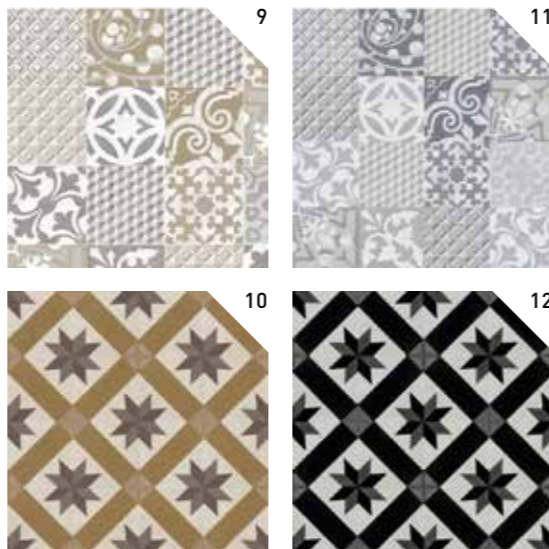

1034 - CORDOBA BLACK

NEU

TECHNISCHE DATEN

BESCHREIBUNG			
Gesamtdicke	EN ISO 24346 (EN 428)	mm	4.0
Nutzschicht	EN ISO 24340 (EN 429)	mm	0.55
Flächengewicht	EN ISO 23997 (EN 430)	g/m²	7200
Format	EN ISO 24342 (EN 427)	cm	Dielen: 121.9 x 18.4 Fliesen: 61.0 x 30.5/61.0 x 61.0
Paketinhalt	-	Dielen/Fliesen	Dielen: 121.9 x 18.4 = 8 Fliesen: 61.0 x 30.5 = 10/61.0 x 61.0 = 4
Fläche pro Paket	-	m²	Dielen: 121.9 x 18.4 = 1.79 Fliesen: 61.0 x 30.5 = 1.86/61.0 x 61.0 = 1.49
KLASSIFIKATION			
Produktklassifizierung nach Norm	-	-	EN ISO 10582
Europäische Klassifizierung	EN ISO 10874 (EN 685)	Klasse	33/42
Brandverhalten	EN 13501-1	Klasse	B_{fl}-s1
Begehauftragung	EN 1815	kV	< 2
Rutschhemmung	DIN 51130	Klasse	R9
TECHNISCHE EIGENSCHAFTEN			
Bindemittelgehalt	ISO 10582	Typ	I
Maßstabilität	EN ISO 23999 (EN 434)	%	≤ 0.15
Resteindruck	EN ISO 24343-1 (EN 433)	mm	≤ 0.10
Trittschallverbesserungsmaß	EN ISO 717-2	dB	4
Raumschall	NF S 31074	dB	75
Stuhlrolleneignung (Typ W)	EN 425	-	OK
Wärmeleitfähigkeit	EN ISO 10456 (EN 12524)	W/(m.k)	0.25
Lichtechtheit	EN 20 105 - B02	Grad	≥ 6
Verhalten gegenüber Chemikalien	EN 423	Klasse	OK
Oberflächenvergütung	-	-	PUR+ MATT
Garantie im privaten Bereich	-	Jahre	12
UMWELT/RAUMLUFTQUALITÄT			
TVOC-Emissionsrate nach 28 Tagen	ISO 16000-6	µg/m³	< 100*
VOC-Bewertung (französische Norm)	-	-	A+
CE-KENNZEICHNUNG			
CE	EN 14041		

Einsatzgebiete: private Nutzung

*Norm: < 1000 µg/m³

Verlege- und Produktvideos finden Sie auf unserem Youtube-Kanal:

Eine ausführliche Verlege- sowie Reinigungs- und Pflegeanleitung finden Sie im Download-Center unter www.gerflor.de oder bei unserer Service- und Anwendungstechnik:
E-Mail: technik@gerflor.com
Fax: +49 (0) 22 41/25 30-550.

WOHNGESUND

- formaldehydfrei
- bleifrei, keine Schwermetalle
- lösemittelfrei
- ohne schädliche Weichmacher
- geringe VOC-Emission
- kein Klebstoff

UMWELT-FREUNDLICH

ISO 14001
Reinigung mit Wasser und Neutralreiniger
100 % recycelbar

VINYL-DESIGNBÖDEN
SENSO EASY PREMIUM