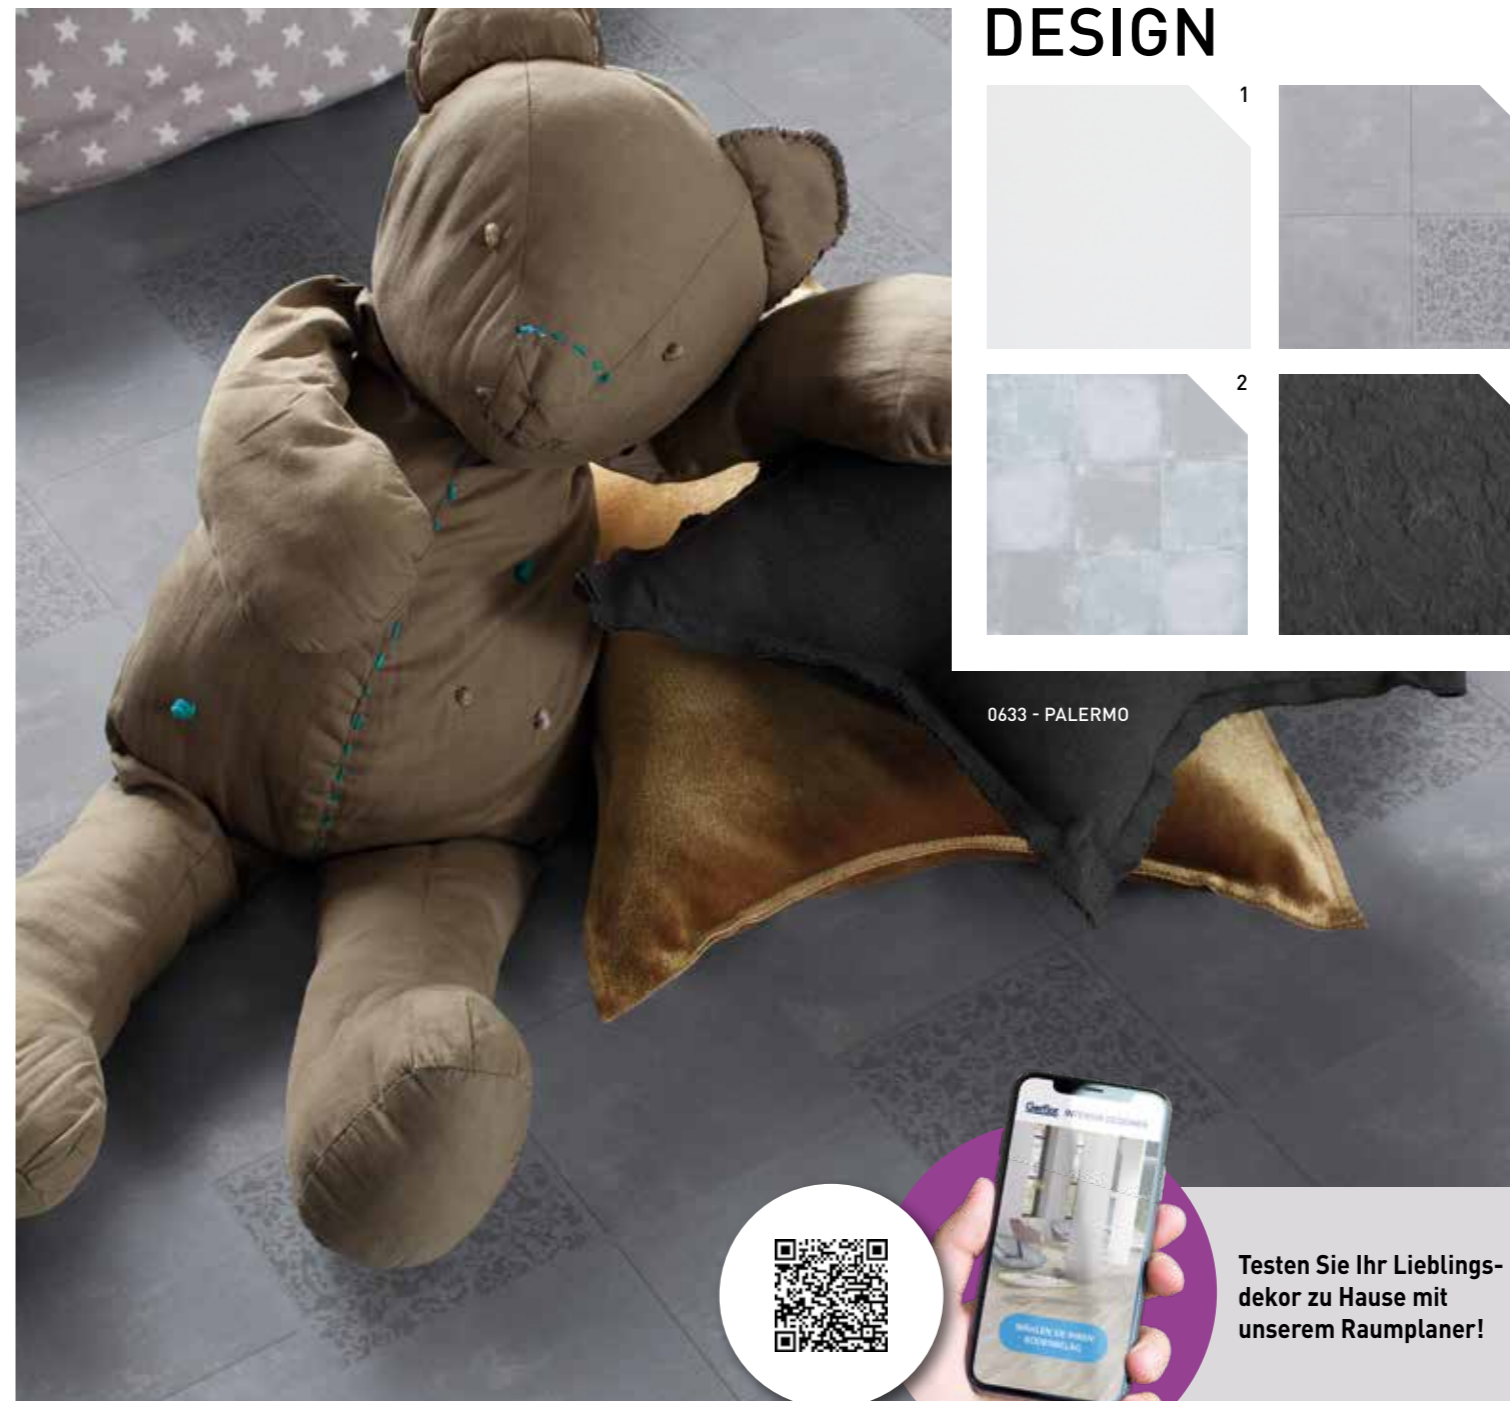

SENSO SELF-ADHESIVE

VINYL-FLIESEN SELBSTKLEBEND

SCHNELL UND EINFACH VERLEGT

- Schnell und einfach verlegt
- Umweltfreundlich
- Trendy und dekorativ
- 100 % wasserdicht

Weitere Informationen finden Sie im Internet.

0220 - SLATE ANTHRACITE

DESIGN