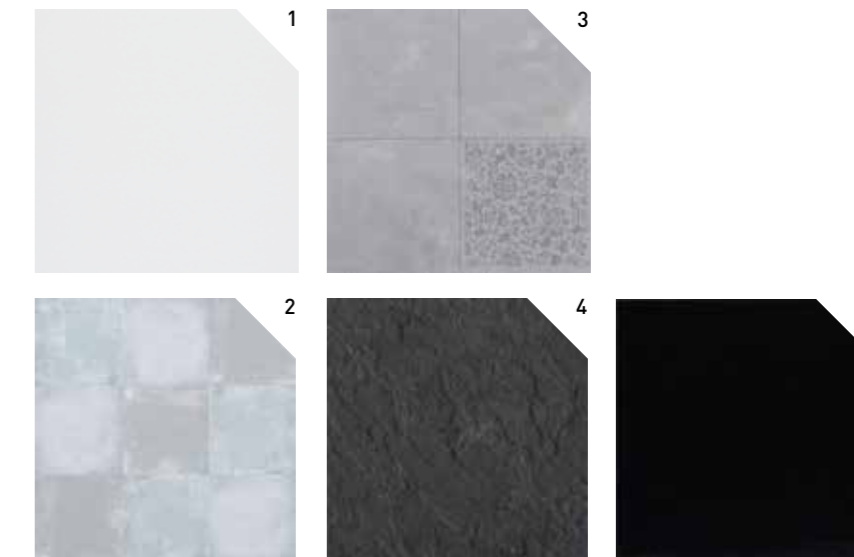

0633 - PALERMO

1. **1 WHITE TILE**
   Format: 30.5 x 30.5 cm
   Best.-Nr.: 3237 0224 - EAN: 3475710186844
2. **2 SQUARE CLEAR**
   Format: 30.5 x 30.5 cm
   Best.-Nr.: 3237 0629 - EAN: 3475710319365
3. **3 PALERMO**
   Format: 30.5 x 30.5 cm
   Best.-Nr.: 3237 0633 - EAN: 3475710319358
4. **4 SLATE ANTHRACITE**
   Format: 30.5 x 30.5 cm
   Best.-Nr.: 3237 0220 - EAN: 3475710186820
5. **5 BLACK TILE**
   Format: 30.5 x 30.5 cm
   Best.-Nr.: 3237 0221 - EAN: 3475710186837

Testen Sie Ihr Lieblingsdekor zu Hause mit unserem Raumplaner!